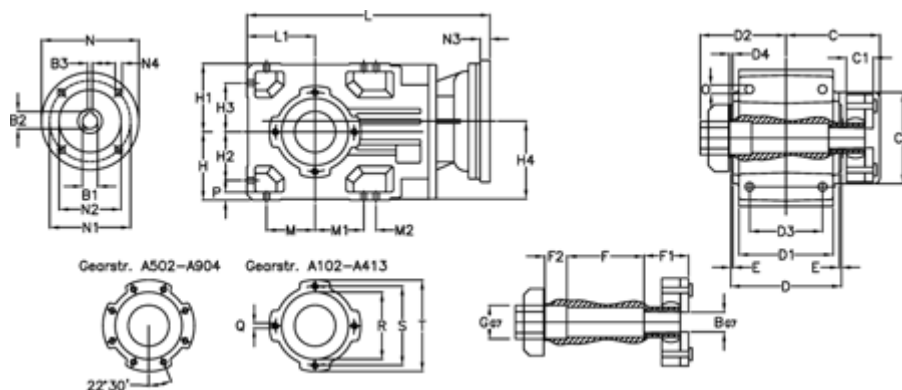

Varenummer: 29600424066230

Beskrivelse: Keglehjulsgear A413QF30-240,6-P80B5

Mål

B	= 45	D	= 182	F2	= 54	L	= 456.0	N3	= -
B1	= 19	D1	= 155	G	= 45	L1	= 112	N4	= M10x12
B2	= 21.8	D2	= 136	GA	= 37 NM	M	= 80.0	O	= 14.0
B3	= 6	D3	= 120	H	= 112	M1	= 80.0	P	= 13
Betegnelse	= A413QF30-xx-P80 B5	d4	= 5.5	H1	= 112	M2	= 20	Q	= M12x19
C	= 146.0	E	= 3.5	H2	= 80.0	N	= 200	R	= 130
C1	= 54	F	= 164.0	H3	= 80.0	N1	= 165	S	= 165
C2	= 133.0	F1	= 54.0	H4	= 129.5	N2	= 130	T	= 200